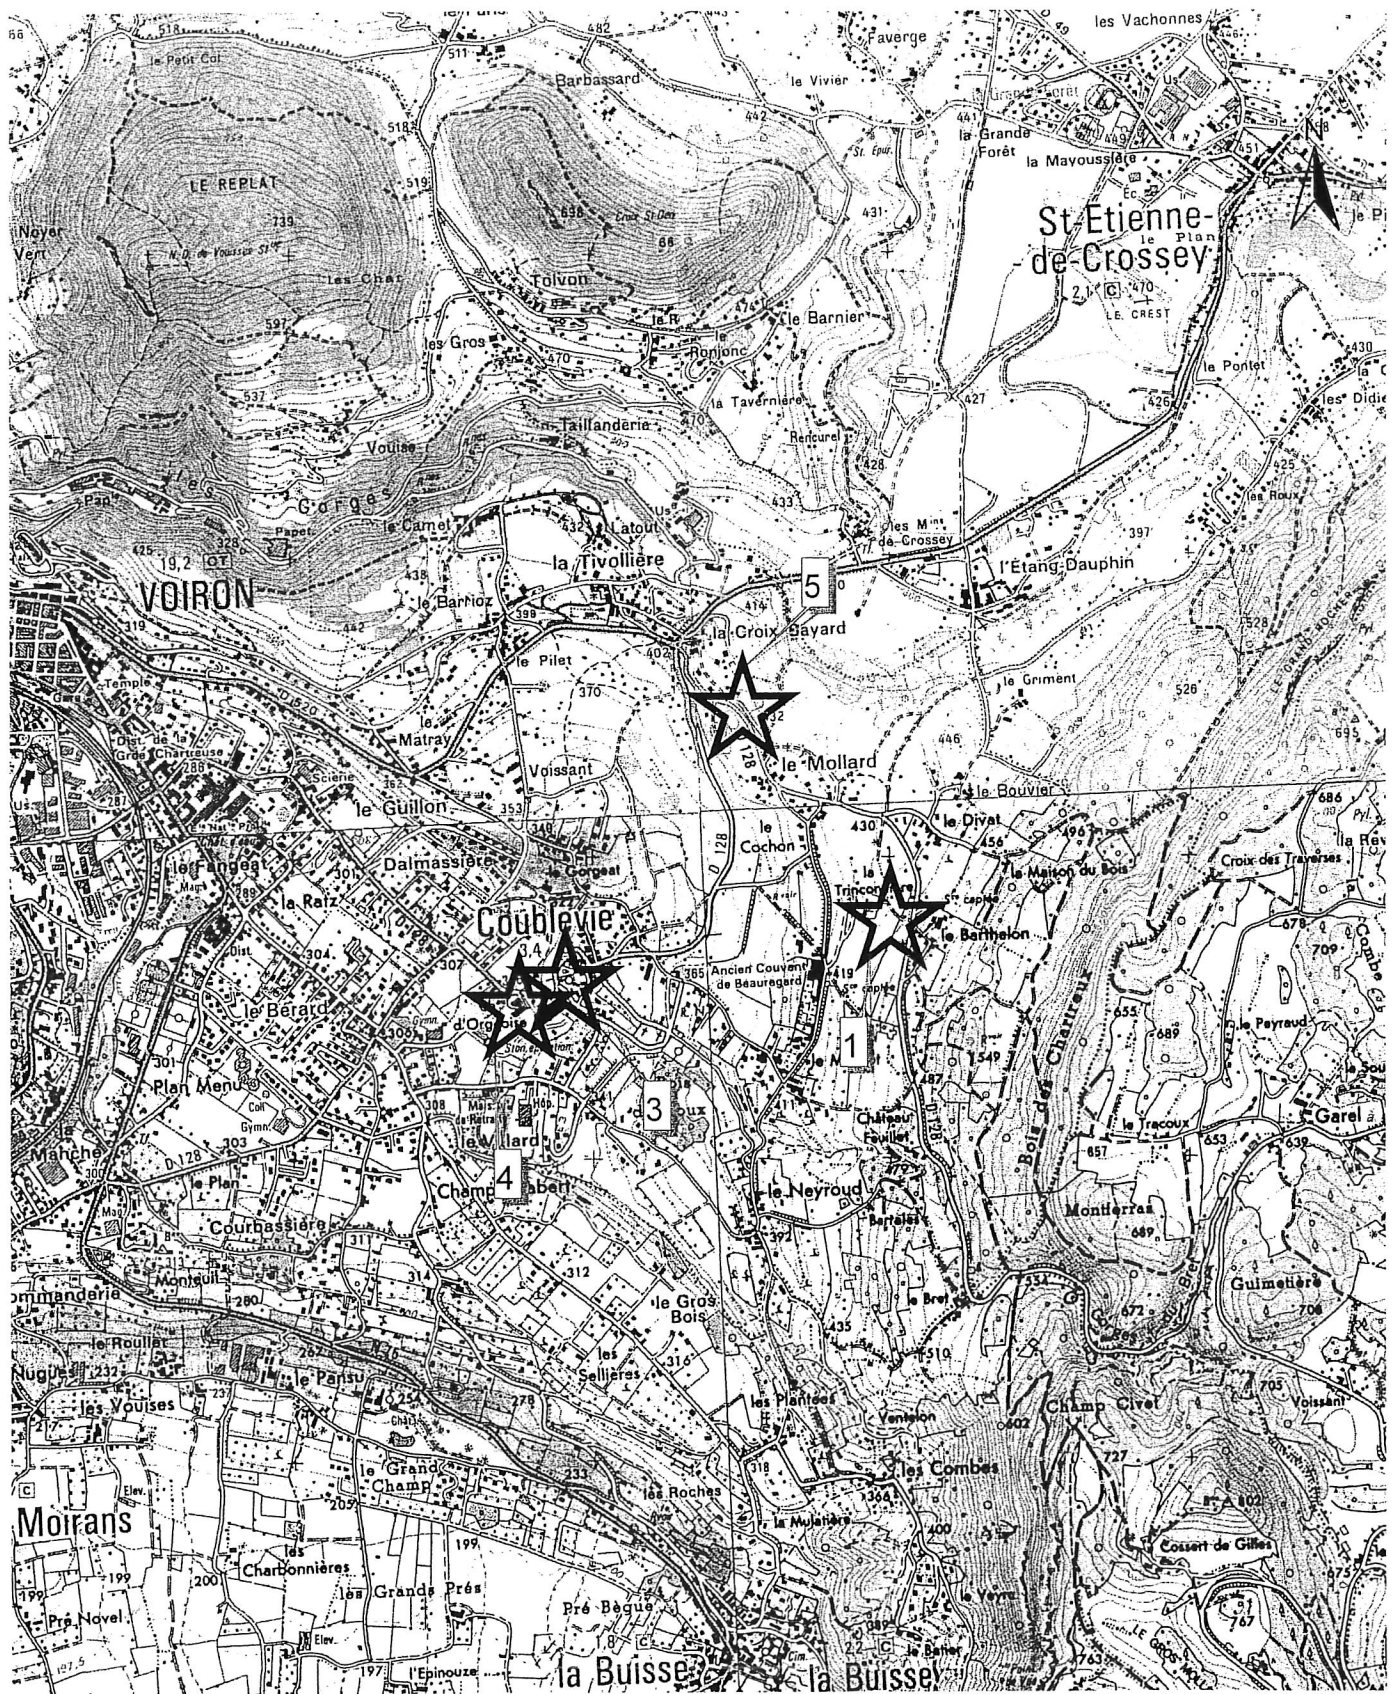

Département de l'Isère (38)

Commune de Coublevie

Coublevie

REVISION GENERALE DU PLAN LOCAL D'URBANISME DE LA COMMUNE DE COUBLEVIE

5.10 Archéologie

PLU arrêté le : 29 mars 2024

PLU approuvé le :

Alpicité
Urbanisme, Paysage,
Environnement

SARL Alpicité
Av. de La Clapière – 01 Rés.. La Croisée
des chemins
05 200 EMBRUN
Tél : 04.92.46.51.80
contact@alpicite.fr
www.alpicite.fr

COUBLEVIE (38)
Carte des entités archéologiques connues
 Août 2009

Entités archéologiques