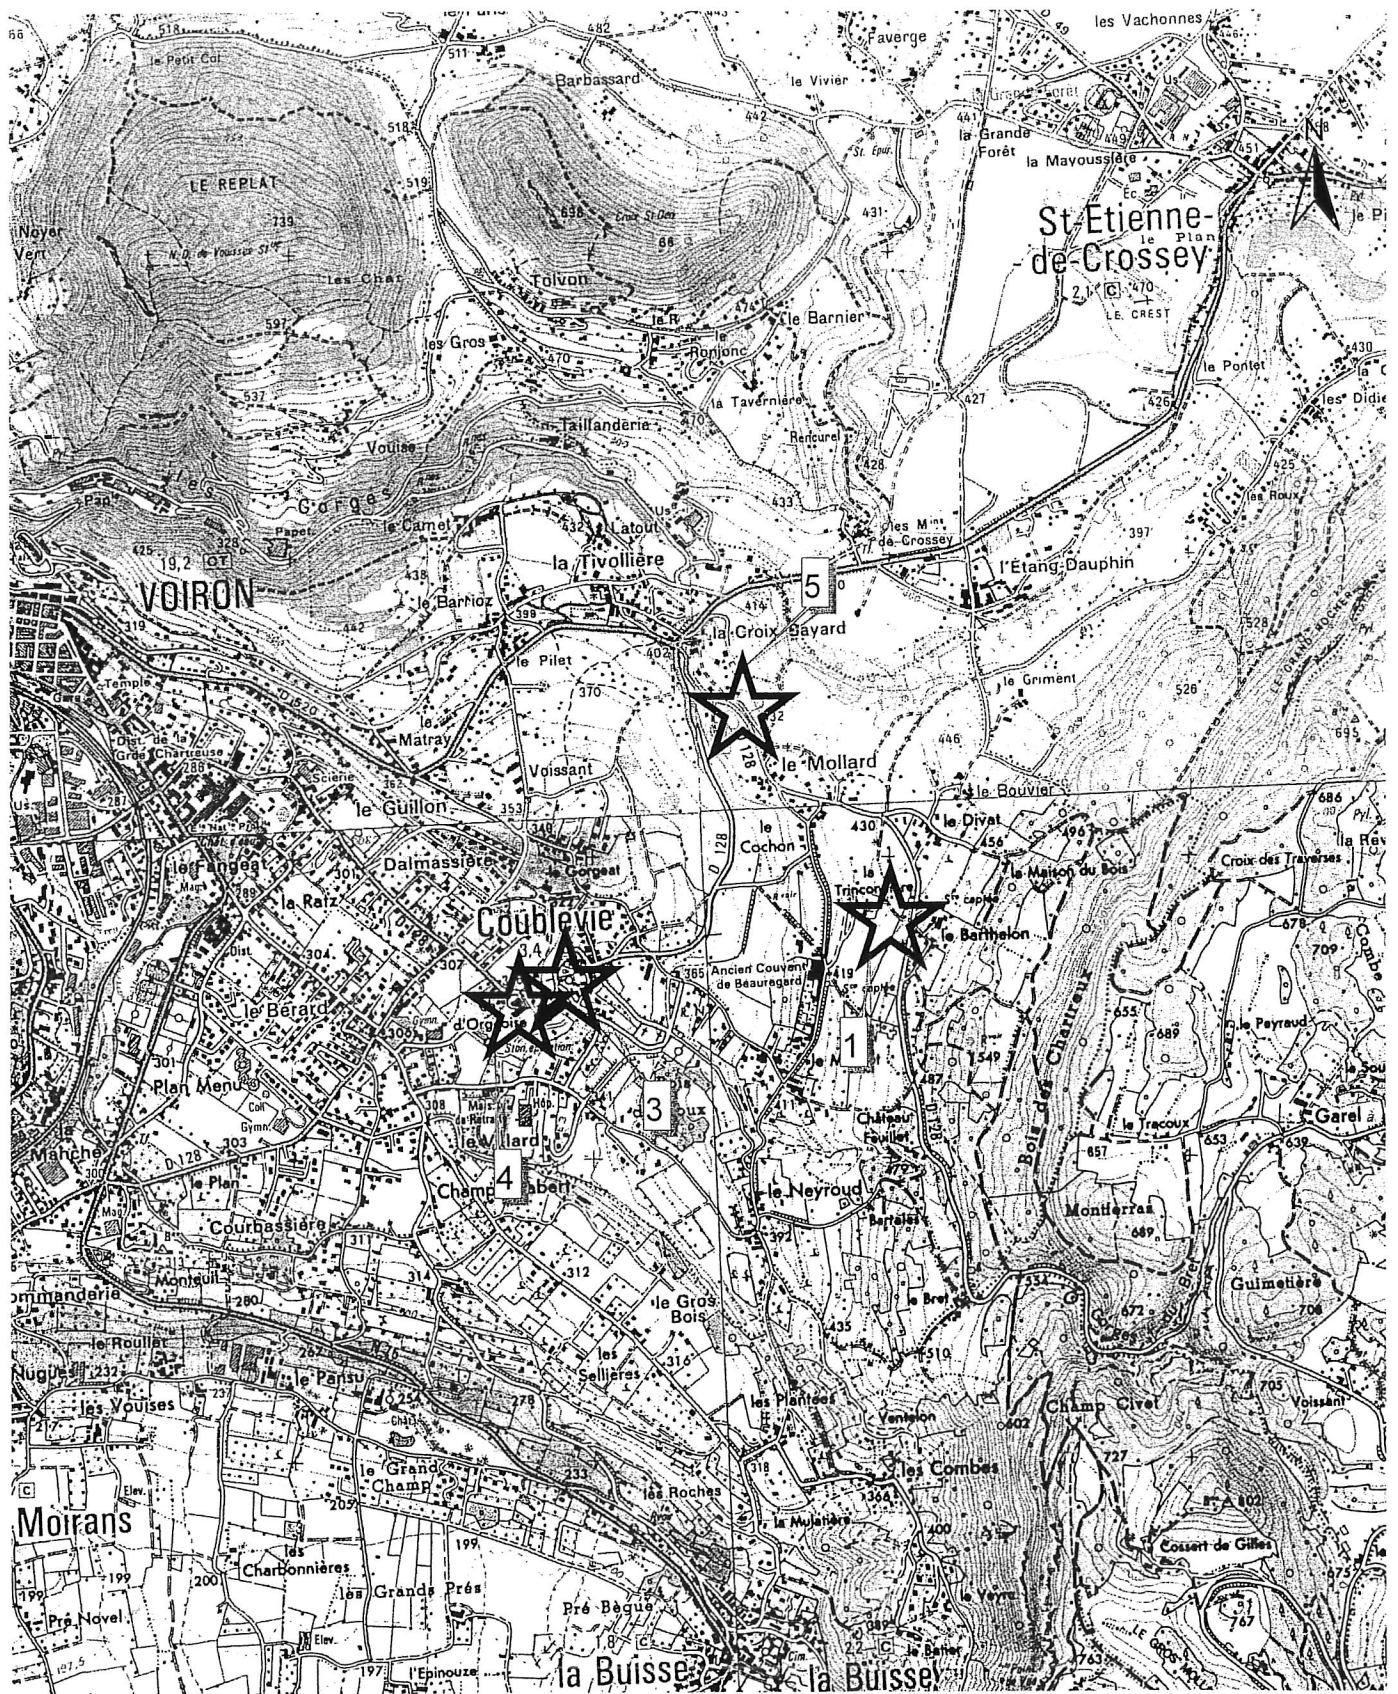

Plan Local d'Urbanisme

APPROBATION

PIECE n°6.12 : ARCHEOLOGIE

COUBLEVIE (38)
Carte des entités archéologiques connues
 Août 2009

Entités archéologiques